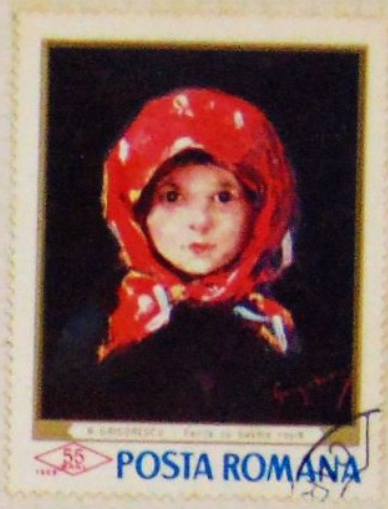

10 RAS AL KHAIMA
RLS. AIR MAIL

2 RLS.

RAS AL KHAIMA
AIR MAIL

REINHOLD VAN DER GOOT: DEERVAARDIGHE WAREN, 1660

٢ ريال بریتدجوي رأس الخيمة

CORREO DEL PARAGUAY 0.10
CENTENARIO DE LA UNIÓN NACIONAL DE 1904-1912