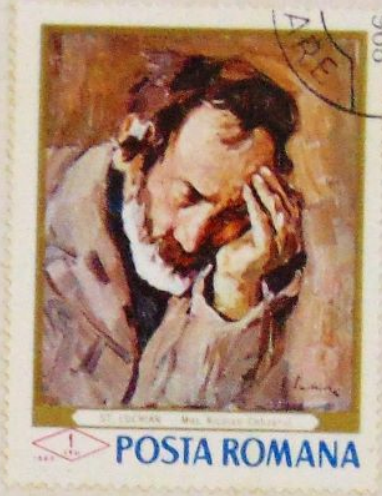

10 RAS AL KHAIMA
RLS. AIR MAIL

2 RLS.

RAS AL KHAIMA
AIR MAIL

REINHOLD VAN DER GOOT: DEERVAARDIGHE WAREN, 1660

٢ ريال بریتدجوي رأس الخيمة

CORREO DEL PARAGUAY 0.10
CENTENARIO DE LA UNIÓN NACIONAL DE 1904-1912