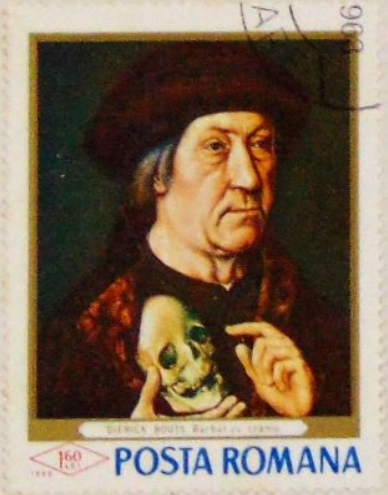

10 RAS AL KHAIMA
RLS. AIR MAIL

2 RLS.

RAS AL KHAIMA
AIR MAIL

REINHOLD VAN DER GOOT: DEERVAARDIGHE WAREN, 1660

٢ ريال بریتدجوي رأس الخيمة

CORREO DEL PARAGUAY 0.10
CENTENARIO DE LA UNIÓN NACIONAL DE 1904-1912

XXXIX CONGRESO EUCARÍSTICO INTERNACIONAL
CORREO DEL PARAGUAY
DISEÑADO POR: [illegible]
TIRAJE: [illegible]

CORREO DEL PARAGUAY 0.15
CENTENARIO DE LA UNIÓN NACIONAL DE 1904-1912

XXXIX CONGRESO EUCARÍSTICO INTERNACIONAL
CORREO DEL PARAGUAY
DISEÑADO POR: [illegible]
TIRAJE: [illegible]