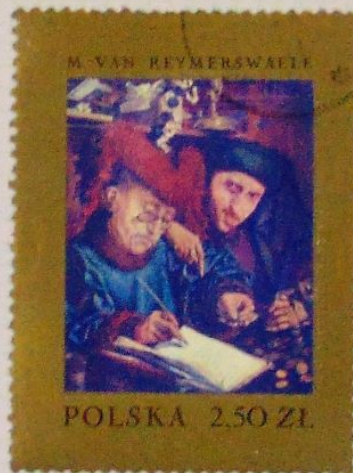

10 RAS AL KHAIMA
RLS. AIR MAIL

2 RLS.

RAS AL KHAIMA
AIR MAIL

REINHOLD VAN DER GOOT: DEERVAARDIGHE WAREN, 1660

٢ ريال بریتدجوي رأس الخيمة

CORREO DEL PARAGUAY 0.10
CENTENARIO DE LA UNIÓN NACIONAL DE 1904-1912