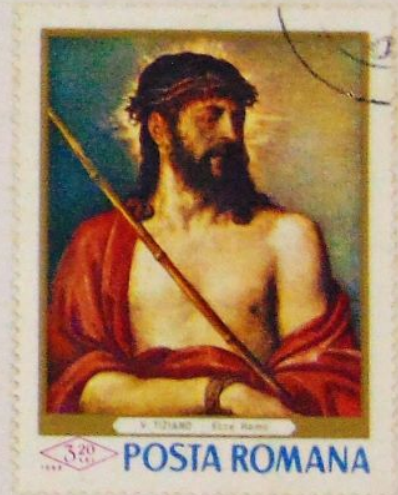

10 RAS AL KHAIMA
RLS. AIR MAIL

2 RLS.

RAS AL KHAIMA
AIR MAIL

REINHOLD VAN DER GOOT: DEERVAARDIGHE WAREN, 1660

٢ ريال بریتدجوي رأس الخيمة

CORREO DEL PARAGUAY 0.10
CENTENARIO DE LA UNIÓN NACIONAL DE 1904-1912