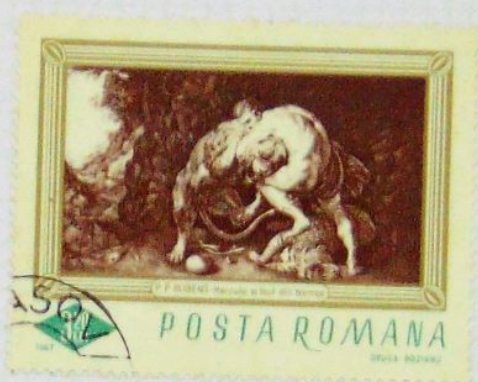

10 RAS AL KHAIMA
RLS. AIR MAIL

2 RLS.

RAS AL KHAIMA
AIR MAIL

REINHOLD VAN DER GOOT: DEERVAARDIGHE WAREN, 1660

٢ ريال بریتدجوي رأس الخيمة

CORREO DEL PARAGUAY 0.10
CENTENARIO DE LA UNIÓN NACIONAL DE 1904-1912