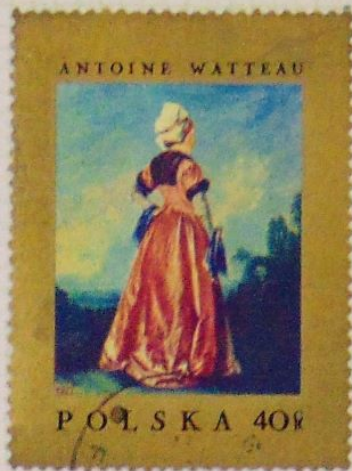

10 RAS AL KHAIMA
RLS. AIR MAIL

2 RLS.

RAS AL KHAIMA
AIR MAIL

REINHOLD VAN DER GOOT: DEERVAARDIGHE WAREN, 1660

٢ ريال بریتدجوي رأس الخيمة

CORREO DEL PARAGUAY 0.10
CENTENARIO DE LA UNIÓN NACIONAL DE 1904-1912