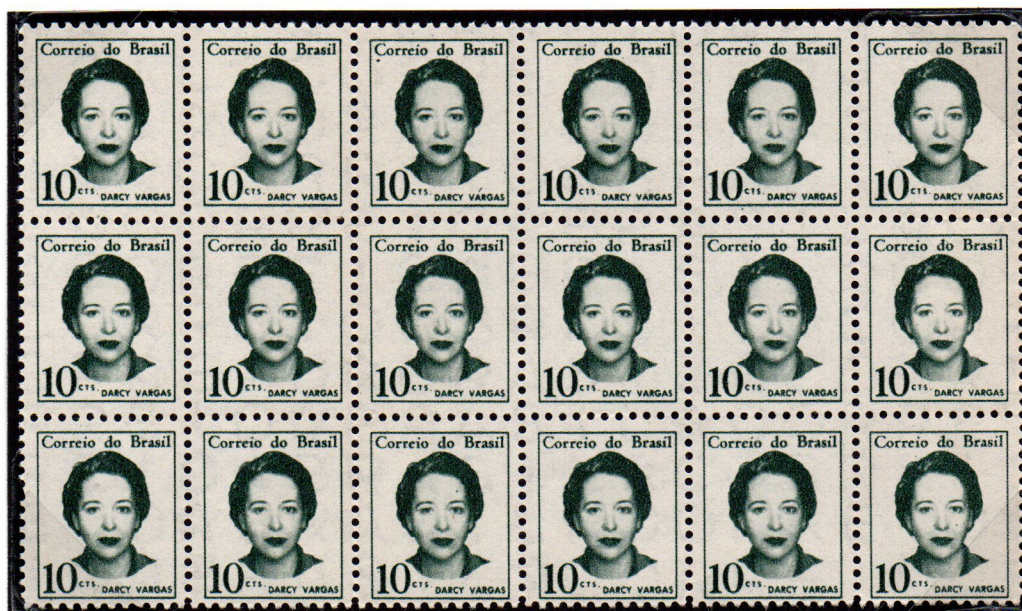

A SÉRIE MULHERES FAMOSAS DE 1967/69

Selos sem denteação

A SÉRIE MULHERES FAMOSAS DE 1967/69
MADRE JOANA ANGÉLICA

Selo tipo

Carimbo comemorativo

1º dia - Guanabara, GB

1º dia - São Paulo, SP

1º dia - Ceará, CE

1º dia - Ceará, CE

Anita Garibaldi, heroína de dois mundos, lutou ao lado de Giuseppe Garibaldi em 1839 na Revolução Farroupilha, e após no Uruguai e Itália

A SÉRIE MULHERES FAMOSAS DE 1967/69
ANITA GARIBALDI

A SÉRIE MULHERES FAMOSAS DE 1967/69
ANA NERY

Defeito de impressão

Envelope circulado de Parobé, RS para São Paulo, SP em 29 de abril de 1969

A SÉRIE MULHERES FAMOSAS DE 1967/69
DARCY VARGAS

Darcy Vargas, esposa do ex-Presidente Getulio Vargas tornou-se referencia pelos trabalhos sociais e assistenciais

Envelope registrado circulado no Rio de Janeiro em 21 de junho de 1974

A SÉRIE MULHERES FAMOSAS DE 1967/69 DARCY VARGAS

Provas de cor

Carimbo comemorativo

1º dia - Guanabara, GB

1º dia - São Paulo, SP

Envelope circulado de São Paulo, SP para o Rio de Janeiro em 13 de janeiro de 1971