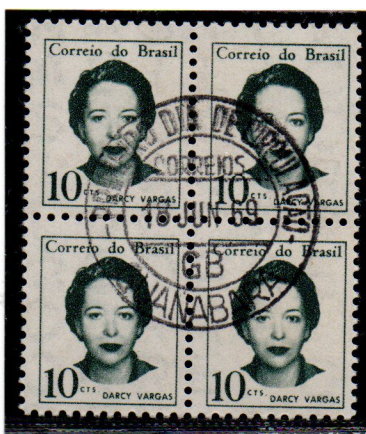

A SÉRIE MULHERES FAMOSAS DE 1967/69

Selos sem denteação

A SÉRIE MULHERES FAMOSAS DE 1967/69
MADRE JOANA ANGÉLICA

Selo tipo

Carimbo comemorativo

1º dia - Guanabara, GB

1º dia - São Paulo, SP

1º dia - Ceará, CE

Envelope registrado circulado no Rio de Janeiro em 21 de junho de 1974

A SÉRIE MULHERES FAMOSAS DE 1967/69 DARCY VARGAS

Provas de cor

Carimbo comemorativo

1º dia - Guanabara, GB

1º dia - São Paulo, SP

Envelope circulado de São Paulo, SP para o Rio de Janeiro em 13 de janeiro de 1971