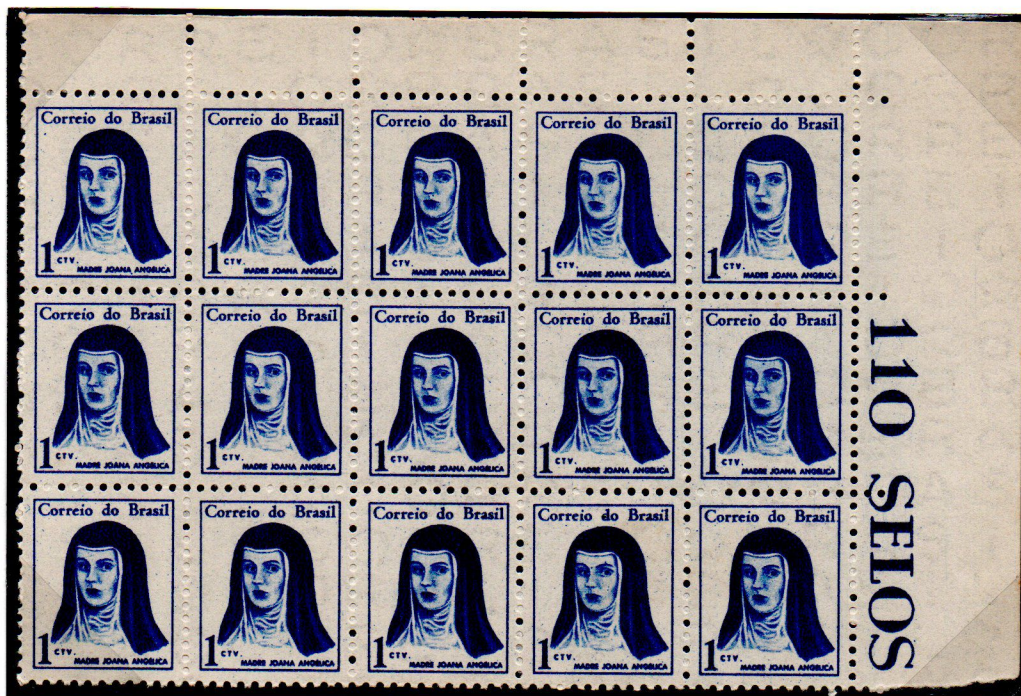

A SÉRIE MULHERES FAMOSAS DE 1967/69

Selos sem denteação

A SÉRIE MULHERES FAMOSAS DE 1967/69
MADRE JOANA ANGÉLICA

Selo tipo

Carimbo comemorativo

1º dia - Guanabara, GB

1º dia - São Paulo, SP

1º dia - Ceará, CE

Mártir da ocupação portuguesa no Convento da Lapa, em Salvador, Bahia em 19 de fevereiro de 1822

A SÉRIE MULHERES FAMOSAS DE 1967/69
MADRE JOANA ANGÉLICA

Deslocamento
de picote

Defeito de impressão

Deslocamento
de picote

A SÉRIE MULHERES FAMOSAS DE 1967/69
MARILIA DE DIRCEU

Selo tipo

Carimbo comemorativo, Belo Horizonte, MG

1º dia - Guanabara, GB

1º dia - Minas Gerais, MG

Circulada

Maria Dorotheia Joaquina de Seixas, Marília de Dirceu, musa inspiradora do poeta
Tomas Antonio Gonzaga em 1792