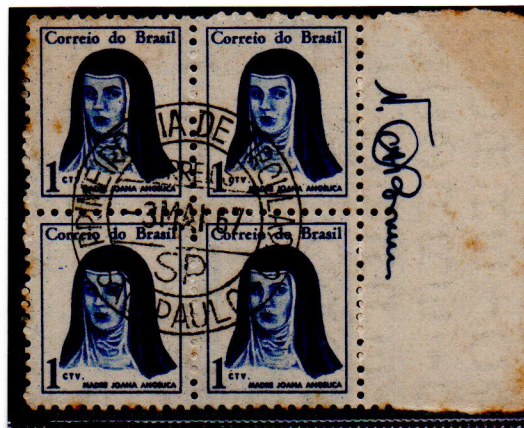

A SÉRIE MULHERES FAMOSAS DE 1967/69

Selos sem denteação

A SÉRIE MULHERES FAMOSAS DE 1967/69
MADRE JOANA ANGÉLICA

Selo tipo

Carimbo comemorativo

1º dia - Guanabara, GB

1º dia - São Paulo, SP

1º dia - Ceará, CE

Mártir da ocupação portuguesa no Convento da Lapa, em Salvador, Bahia em 19 de fevereiro de 1822

A SÉRIE MULHERES FAMOSAS DE 1967/69
MADRE JOANA ANGÉLICA

Deslocamento
de picote

Defeito de impressão

Deslocamento
de picote

A SÉRIE MULHERES FAMOSAS DE 1967/69
MARILIA DE DIRCEU

Selo tipo

Carimbo comemorativo, Belo Horizonte, MG

1º dia - Guanabara, GB

1º dia - Minas Gerais, MG

Circulada

Maria Dorotheia Joaquina de Seixas, Marília de Dirceu, musa inspiradora do poeta
Tomas Antonio Gonzaga em 1792