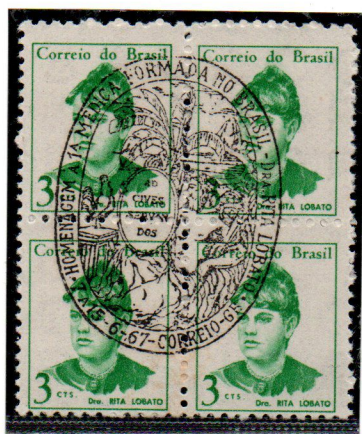

A SÉRIE MULHERES FAMOSAS DE 1967/69
RITA LOBATO

Carimbo comemorativo