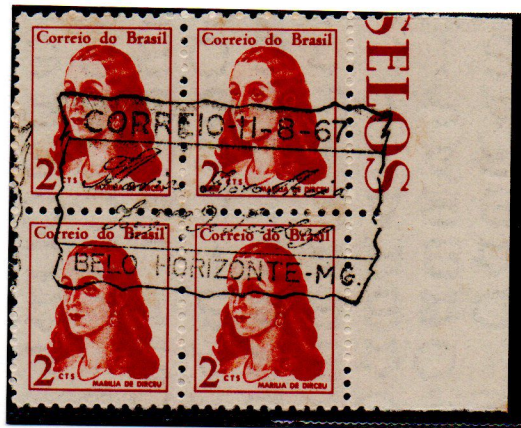

A SÉRIE MULHERES FAMOSAS DE 1967/69

Selos sem denteação

A SÉRIE MULHERES FAMOSAS DE 1967/69
MADRE JOANA ANGÉLICA

Selo tipo

Carimbo comemorativo

1º dia - Guanabara, GB

1º dia - São Paulo, SP

1º dia - Ceará, CE

Mártir da ocupação portuguesa no Convento da Lapa, em Salvador, Bahia em 19 de fevereiro de 1822

A SÉRIE MULHERES FAMOSAS DE 1967/69
MADRE JOANA ANGÉLICA

Deslocamento
de picote

Defeito de impressão

Deslocamento
de picote

A SÉRIE MULHERES FAMOSAS DE 1967/69
MARILIA DE DIRCEU

Selo tipo

Carimbo comemorativo, Belo Horizonte, MG

1º dia - Guanabara, GB

1º dia - Minas Gerais, MG

Circulada

Maria Dorotheia Joaquina de Seixas, Marília de Dirceu, musa inspiradora do poeta
Tomas Antonio Gonzaga em 1792