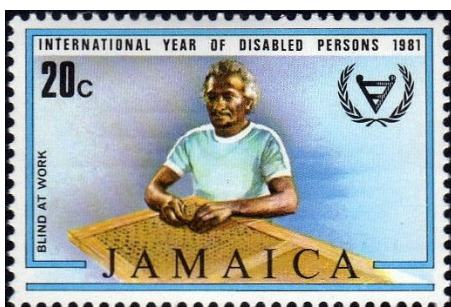

IRAQ

Símbolo do AIPD/ Surdo Mudo/ Educação/ Língua de Sinais (Amarelo, Laranja/ Lilás)

ITALY

DF/ Cadeira de rodas

J

JAMAICA