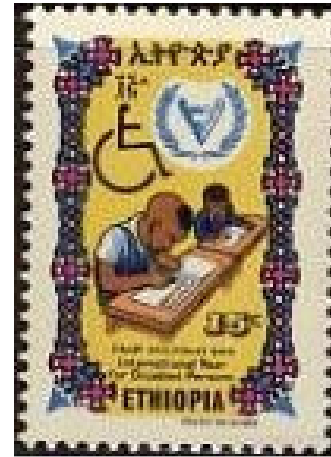

EL SALVADOR

Homenagem a Luís braille/ Deficiente Visual/Olho/Mãos/ Escrita Braille/ Educação

Símbolo do AIPD na cor preta
Símbolo do AIPD na cor verde

ETHIOPIA

Símbolo do AIPD/ Deficiente Físico/ Muleta/ Órteses
Símbolo do AIPD/ Deficiente Físico, símbolo do DF, Amputação MS/Educação