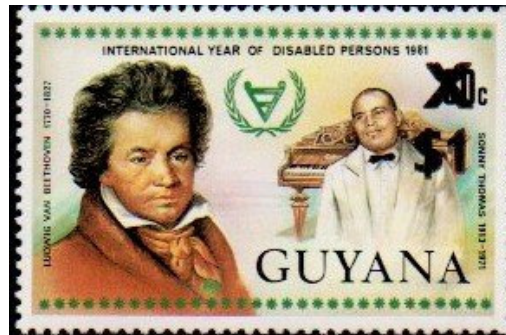

DF/ Cadeira de Rodas/Esportes

DF/ Cadeira de Rodas/ Lazer/ Recreação/ Museu

GHANA

Símbolo do AIPD/ DF/ Muleta

Símbolo do AIPD/DV/ Braille/ Educação

Símbolo do AIPD/ DF/ Muleta

1982 Símbolo do AIPD/ DF/Cadeira de rodas/Muletas

GILBRATAR

Símbolo do AIPD/ Criança/

GRENADA

Símbolo do AIPD/ DF/ Cadeira de rodas/ Trabalho

GUERNSEY

Símbolo do AIPD/ Lazer / Recreação/ Caçando
Símbolo do AIPD/ Lazer e Recreação/ Andando a cavalo
Símbolo do AIPD/ Lazer e Recreação/ Natação
Símbolo do AIPD/

GUINEA 1982

GUYANA

Símbolo do AIPD/DV/ Luiz Braille/ Educação/ Criança
Símbolo do AIPD/ DA/Hellen Keller/ Educação
Símbolo do AIPD/DA/ Bethoven/

H

HAUTE VOLTA REPUBLIC

Símbolo do AIPD/ DF/ Cadeira de Rodas/ Trabalho