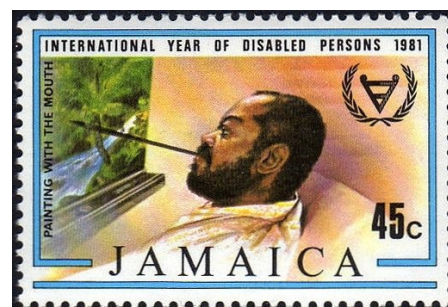

Símbolo do AIPD/ DF/ Criança/ Muleta/ Assistência

INDONESIA

Isle of Man

Crianças de Escola Especial apresentado a noite de Natal(DI)

IRAQ

Símbolo do AIPD/ Surdo Mudo/ Educação/ Língua de Sinais (Amarelo, Laranja/ Lilás)

ITALY

DF/ Cadeira de rodas

J

JAMAICA

Símbolo do AIPD/

Símbolo do AIPD/ DF/ Pintura com a Boca

Símbolo do AIPD/ DA/ Língua de Sinais

Símbolo do AIPD/ DF/ Esporte/ Basquete em Cadeira de Rodas