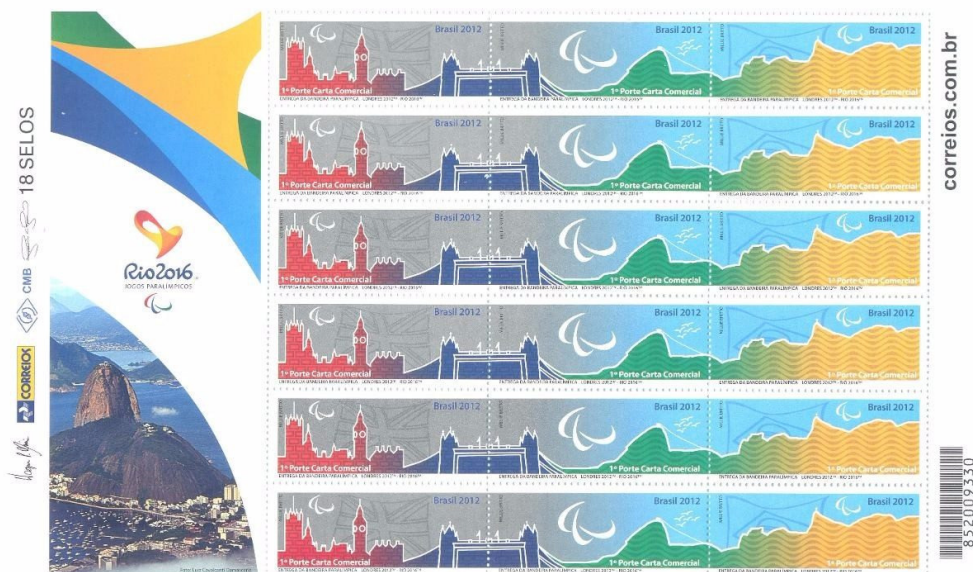

2012: Bloco Da Fundação Dorina Nowill

2012: