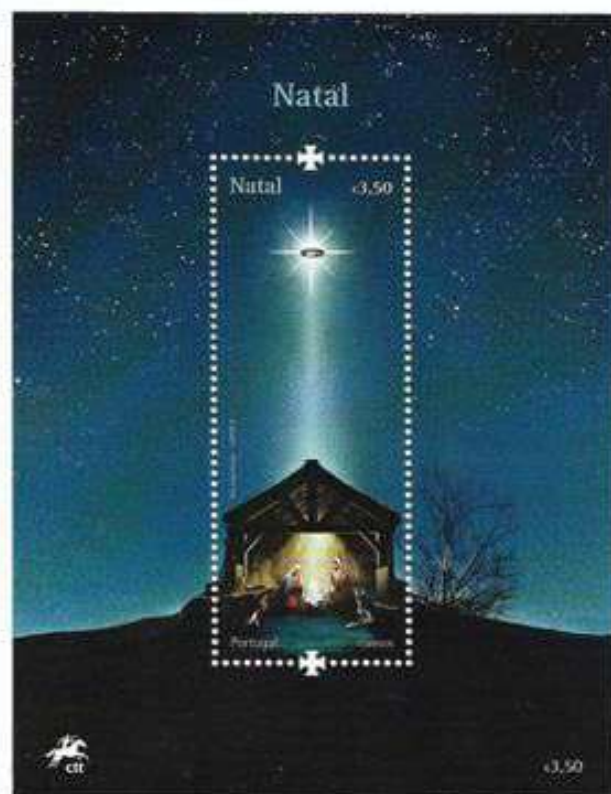

# Selos esquesitos

*Portugal CTT, 1º Selo no mundo com luz LED.*

*Selo emitido pelos correios de Portugal para emissão comemorativa do Natal de 2019, no desenho pode ver-se a sagrada família e a estrela guia que neste selo poderá emitir mais luz, assim foi incorporado um Diodo emissor de luz que pode ser activado por um telemóvel com sistema Android, bastando para isso activar a funcionalidade NFC, aproximar o bloco na parte traseira do telefone perto da antena do mesmo esperar um pouco ... e já está.*