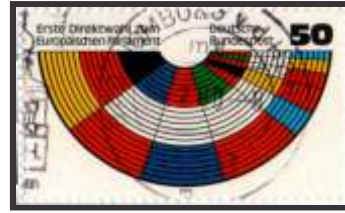

Eleições para o Parlamento
Europeu - 14/02/1979